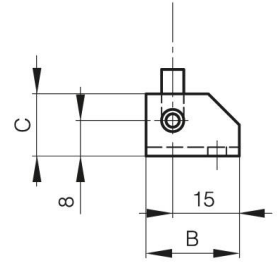

# FICHES INVISIBLES À RESSORT À VISSER B

**12-1-3863**

Ressort inox. Les fiches en acier brut et en acier zingué ont une broche en acier zingué, les fiches en inox ont une broche en inox 304.

Anneau truarc en inox 1.4122.

A (longueur)	82 mm
Note	type 1
Matière	inox 304
Poids (g)	39 g
B (largeur)	21 mm
C (épaisseur)	14 mm
D (diamètre broche ou fil)	5
Finition	brut

12-1-3951 & 12-1-3861 & 12-1-3863

12-1-3950 & 12-1-3860 & 12-1-3862

K	12 mm
---	-------