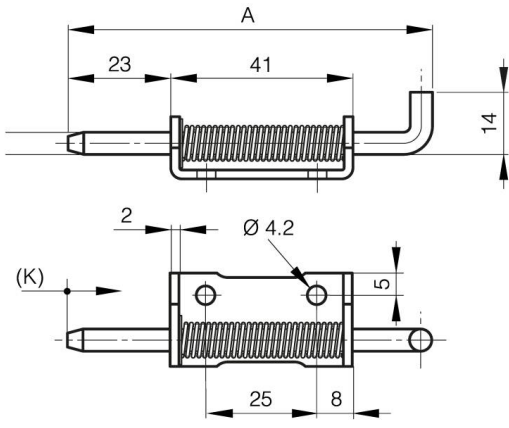

# FICHES INVISIBLES À RESSORT À VISSER B

**12-1-3863**

Ressort inox. Les fiches en acier brut et en acier zingué ont une broche en acier zingué, les fiches en inox ont une broche en inox 304.

Anneau truarc en inox 1.4122.

A (longueur)	82 mm
Note	type 1
Matière	inox 304
Poids (g)	39 g
B (largeur)	21 mm
C (épaisseur)	14 mm
D (diamètre broche ou fil)	5
Finition	brut

12-1-3951 & 12-1-3861 & 12-1-3863

12-1-3950 & 12-1-3860 & 12-1-3862

K	12 mm
---	-------