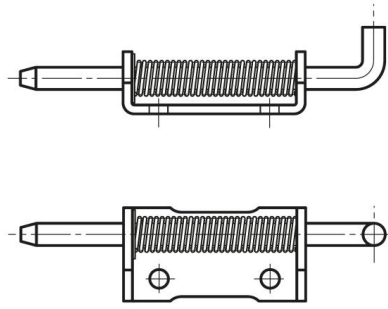

# FICHES INVISIBLES À RESSORT À VISSER B

**12-1-3863**

Ressort inox. Les fiches en acier brut et en acier zingué ont une broche en acier zingué, les fiches en inox ont une broche en inox 304.

Anneau truarc en inox 1.4122.

A (longueur)	82 mm
Note	type 1
Matière	inox 304
Poids (g)	39 g
B (largeur)	21 mm
C (épaisseur)	14 mm
D (diamètre broche ou fil)	5
Finition	brut

12-1-3951 & 12-1-3861 & 12-1-3863

12-1-3950 & 12-1-3860 & 12-1-3862

K	12 mm
---	-------