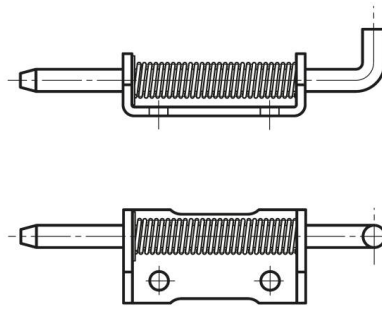

# **FICHES INVISIBLES À RESSORT À VISSER B**

**12-1-3861**

Ressort inox. Les fiches en acier brut et en acier zingué ont une broche en acier zingué, les fiches en inox ont une broche en inox 304.

Anneau truarc en inox 1.4122.

A (longueur)	82 mm
Note	type 1
Matière	acier
Poids (g)	39 g
B (largeur)	21 mm
C (épaisseur)	14 mm
D (diamètre broche ou fil)	5
Finition	zingué

12-1-3951 & 12-1-3861 & 12-1-3863

12-1-3950 & 12-1-3860 & 12-1-3862

K	12 mm
---	-------