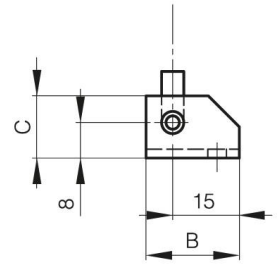

# **FICHES INVISIBLES À RESSORT À VISSER B**

**12-1-3861**

Ressort inox. Les fiches en acier brut et en acier zingué ont une broche en acier zingué, les fiches en inox ont une broche en inox 304.

Anneau truarc en inox 1.4122.

A (longueur)	82 mm
Note	type 1
Matière	acier
Poids (g)	39 g
B (largeur)	21 mm
C (épaisseur)	14 mm
D (diamètre broche ou fil)	5
Finition	zingué

12-1-3951 & 12-1-3861 & 12-1-3863

12-1-3950 & 12-1-3860 & 12-1-3862

K	12 mm
---	-------