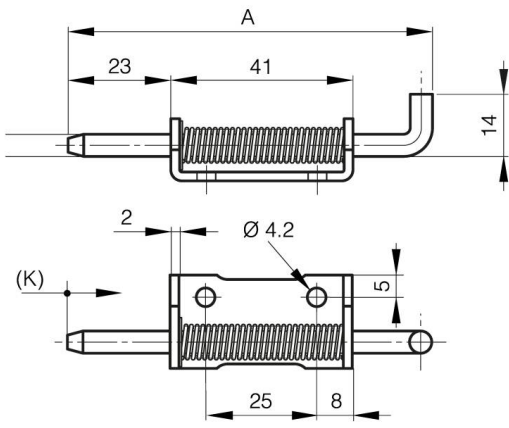

# **FICHES INVISIBLES À RESSORT À VISSER B**

**12-1-3861**

Ressort inox. Les fiches en acier brut et en acier zingué ont une broche en acier zingué, les fiches en inox ont une broche en inox 304.

Anneau truarc en inox 1.4122.

A (longueur)	82 mm
Note	type 1
Matière	acier
Poids (g)	39 g
B (largeur)	21 mm
C (épaisseur)	14 mm
D (diamètre broche ou fil)	5
Finition	zingué

12-1-3951 & 12-1-3861 & 12-1-3863

12-1-3950 & 12-1-3860 & 12-1-3862

K	12 mm
---	-------