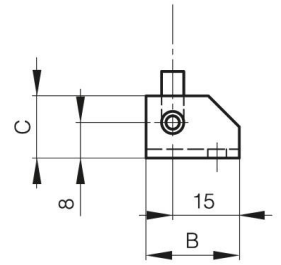

# **FICHES INVISIBLES À RESSORT À VISSER B**

**12-1-3951**

Ressort inox. Les fiches en acier brut et en acier zingué ont une broche en acier zingué, les fiches en inox ont une broche en inox 304.

Anneau truarc en inox 1.4122.

|                            |        |
|----------------------------|--------|
| A (longueur)               | 82 mm  |
| Note                       | type 1 |
| Matière                    | acier  |
| Poids (g)                  | 39 g   |
| B (largeur)                | 21 mm  |
| C (épaisseur)              | 14 mm  |
| D (diamètre broche ou fil) | 5      |
| Finition                   | brut   |

12-1-3951 & 12-1-3861 & 12-1-3863

12-1-3950 & 12-1-3860 & 12-1-3862

|   |       |
|---|-------|
| K | 12 mm |
|---|-------|