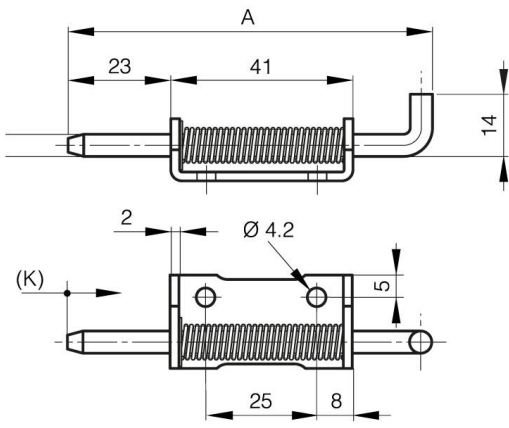

# **FICHES INVISIBLES À RESSORT À VISSER B**

**12-1-3951**

Ressort inox. Les fiches en acier brut et en acier zingué ont une broche en acier zingué, les fiches en inox ont une broche en inox 304.

Anneau truarc en inox 1.4122.

|                            |        |
|----------------------------|--------|
| A (longueur)               | 82 mm  |
| Note                       | type 1 |
| Matière                    | acier  |
| Poids (g)                  | 39 g   |
| B (largeur)                | 21 mm  |
| C (épaisseur)              | 14 mm  |
| D (diamètre broche ou fil) | 5      |
| Finition                   | brut   |

12-1-3951 & 12-1-3861 & 12-1-3863

12-1-3950 & 12-1-3860 & 12-1-3862

|   |       |
|---|-------|
| K | 12 mm |
|---|-------|