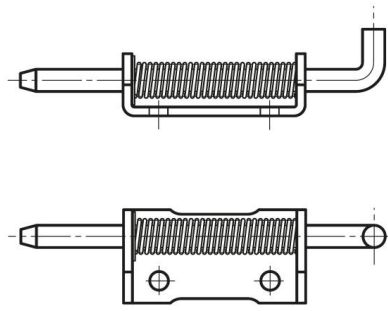

12-1-3950 & 12-1-3860 & 12-1-3862