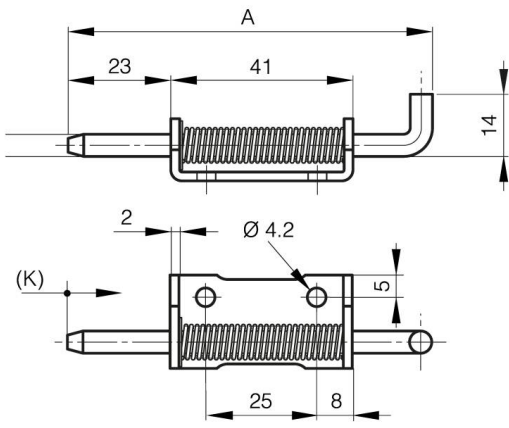

FICHES INVISIBLES À RESSORT À VISSER B

12-1-3950

Ressort inox. Les fiches en acier brut et en acier zingué ont une broche en acier zingué, les fiches en inox ont une broche en inox 304.

Anneau truarc en inox 1.4122.

A (longueur)	82 mm
Note	type 2
Matière	acier
Poids (g)	39 g
B (largeur)	21 mm
C (épaisseur)	14 mm
D (diamètre broche ou fil)	5
Finition	brut

12-1-3951 & 12-1-3861 & 12-1-3863

12-1-3950 & 12-1-3860 & 12-1-3862

K	12 mm
---	-------