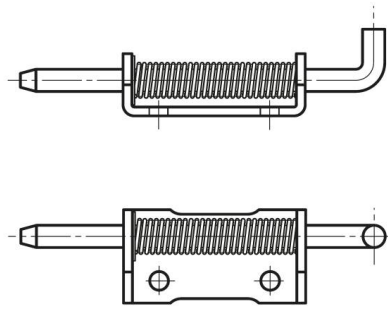

FICHES INVISIBLES À RESSORT À VISSER B

12-1-3950

Ressort inox. Les fiches en acier brut et en acier zingué ont une broche en acier zingué, les fiches en inox ont une broche en inox 304.

Anneau truarc en inox 1.4122.

A (longueur)	82 mm
Note	type 2
Matière	acier
Poids (g)	39 g
B (largeur)	21 mm
C (épaisseur)	14 mm
D (diamètre broche ou fil)	5
Finition	brut

12-1-3951 & 12-1-3861 & 12-1-3863

12-1-3950 & 12-1-3860 & 12-1-3862

K	12 mm
---	-------