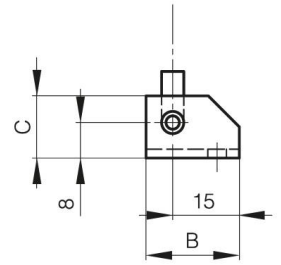

FICHES INVISIBLES À RESSORT À VISSER B

12-1-3950

Ressort inox. Les fiches en acier brut et en acier zingué ont une broche en acier zingué, les fiches en inox ont une broche en inox 304.

Anneau truarc en inox 1.4122.

A (longueur)	82 mm
Note	type 2
Matière	acier
Poids (g)	39 g
B (largeur)	21 mm
C (épaisseur)	14 mm
D (diamètre broche ou fil)	5
Finition	brut

12-1-3951 & 12-1-3861 & 12-1-3863

12-1-3950 & 12-1-3860 & 12-1-3862

K	12 mm
---	-------