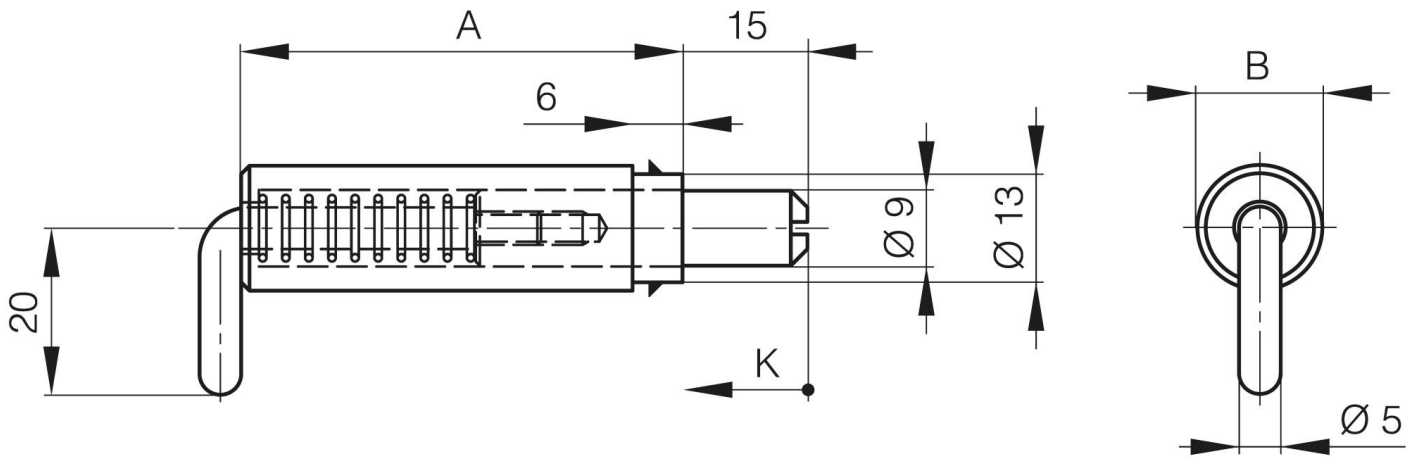

FICHE INVISIBLE À RESSORT À SOUDER

85-7-1030

A (longueur)	53 mm
Matière	acier
Poids (g)	70 g
B (largeur)	15 mm
Finition	brut

K	15 mm
---	-------