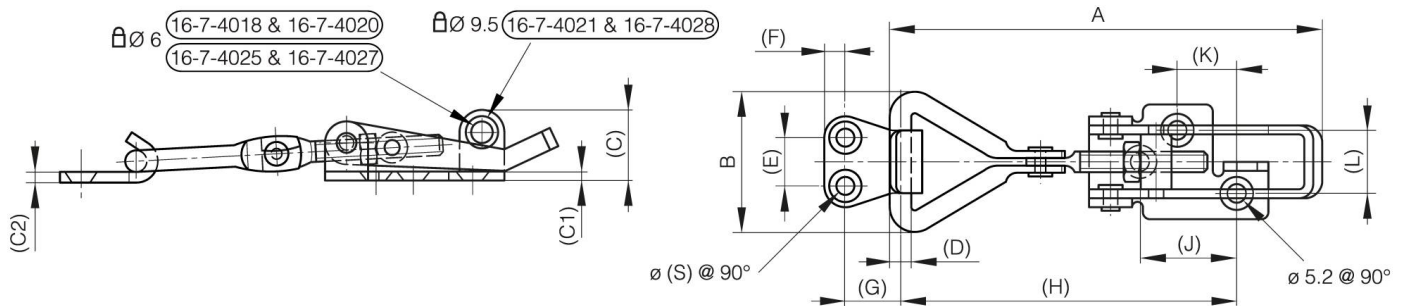

## **GRENOUILLÈRES CADENASSABLES RÉGLABLES AVEC GÂCHE 82 MM À 118 MM**

**16-7-4021**

<b>A</b>	118 mm
<b>Note</b>	$118 < A < 129$

<b>Matière</b>	acier
<b>Poids (g)</b>	124 g
<b>B</b>	39 mm
<b>C</b>	22 mm
<b>S (diamètre trou)</b>	5.2 mm
<b>E (Charnon ou épaisseur)</b>	20 mm
<b>D (diamètre broche ou fil)</b>	6
<b>F (entraxe)</b>	6 mm
<b>G (pas des trous)</b>	18 mm
<b>H (hauteur ou départ trous)</b>	85-96 mm
<b>Finition</b>	zingué
<b>J</b>	33 mm
<b>L</b>	20 mm
<b>C1</b>	3 mm
<b>C2</b>	2.5 mm

<b>K</b>	15 mm
----------	-------