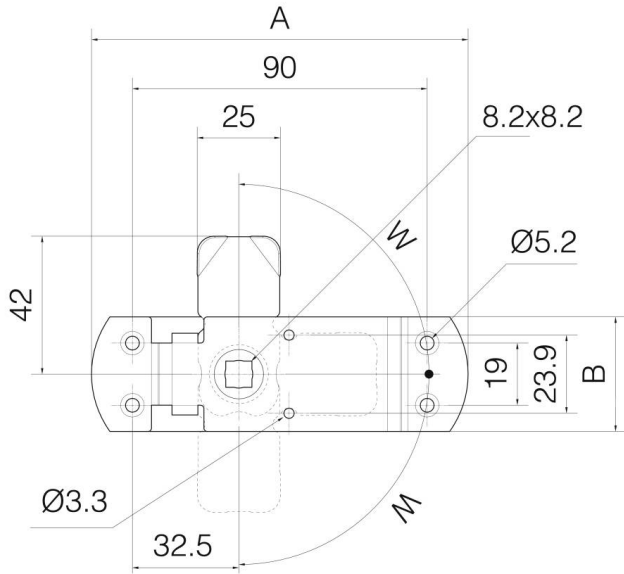

HEAVY DUTY BUDGET LATCH - SQUARE 8X8

16-1-4330

Not handed. 3 indent positions.

A	115 mm
Material	304 stainless steel

Weight (g)	160 g
B	35 mm
C	11 mm
Finish	raw
Nouvelle référence	NEW

W (opening angle)	90° Degré
--------------------------	-----------