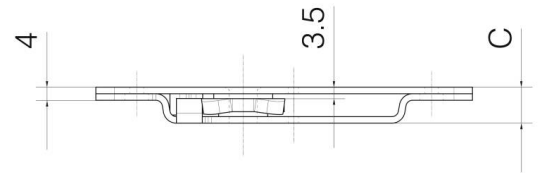

HEAVY DUTY BUDGET LATCH - SQUARE 8X8

16-1-4330

Not handed. 3 indent positions.

A	115 mm
Material	304 stainless steel

Weight (g)	160 g
B	35 mm
C	11 mm
Finish	raw
Nouvelle référence	NEW

W (opening angle)	90° Degré
--------------------------	-----------