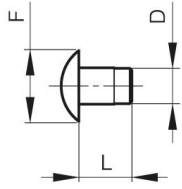

## **HEADED PIN BT FOR MODULO SYSTEM**

**27-1-3827**

This pin combined with a plug (VA) enables you to make a hinge pin for Modulo hinges.

<b>Material</b>	steel
<b>Weight (g)</b>	36 g
<b>E (knuckle or thickness)</b>	4 mm

<b>D (pin diameter)</b>	8
<b>Finish</b>	zinc plated
<b>L</b>	86 mm

VA  
 Vase  
 Plug  
 Stopfen

BT  
 Broche à Tête  
 Headed pin  
 Stift mit Kopf