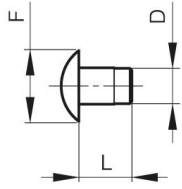

## **HEADED PIN BT FOR MODULO SYSTEM**

**27-1-3829**

This pin combined with a plug (VA) enables you to make a hinge pin for Modulo hinges.

|                                 |                     |
|---------------------------------|---------------------|
| <b>Material</b>                 | 304 stainless steel |
| <b>Weight (g)</b>               | 16 g                |
| <b>E (knuckle or thickness)</b> | 3 mm                |

|                         |       |
|-------------------------|-------|
| <b>D (pin diameter)</b> | 6     |
| <b>Finish</b>           | raw   |
| <b>L</b>                | 66 mm |

VA  
Vase  
Plug  
Stopfen

BT  
Broche à Tête  
Headed pin  
Stift mit Kopf