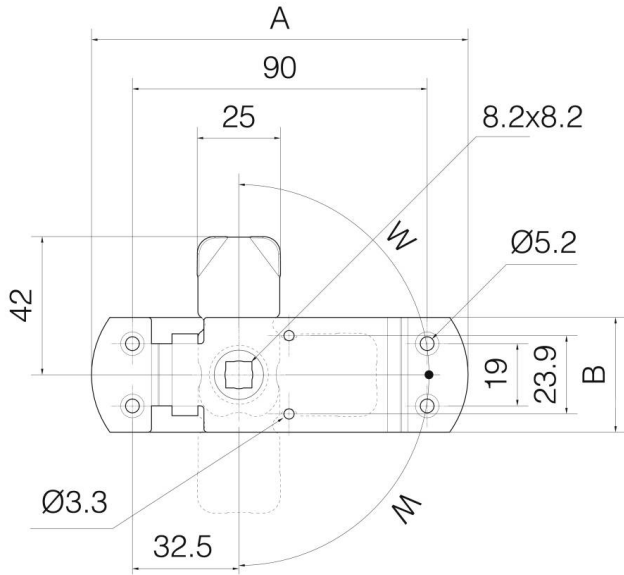

## HEAVY DUTY SCHLOSS VIERKANT 8X8

**16-1-4330**

Montage rechts oder links.  
3 Raststellungen integriert.

<b>A</b>	115 mm
<b>Material</b>	Edelstahl 1.4301
<b>Gewicht (g)</b>	160 g

<b>B</b>	35 mm
<b>C</b>	11 mm
<b>Dekor</b>	unbehandelt
<b>Nouvelle référence</b>	NEW

<b>W (Drehwinkel)</b>	90° Degré
-----------------------	-----------