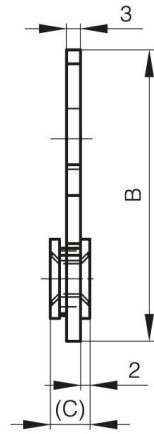

SCHLIESSBLECH FÜR TÜRSCHLOSS MIT FEDER 16-1-4031

16-1-4032

Dieser Artikel funktioniert rechts und links.

A	85 mm
Ausführung	Schließblech

Material	Edelstahl 1.4301
Gewicht (g)	48 g
B	17 mm
C	8.5 mm
Dekor	entgratet