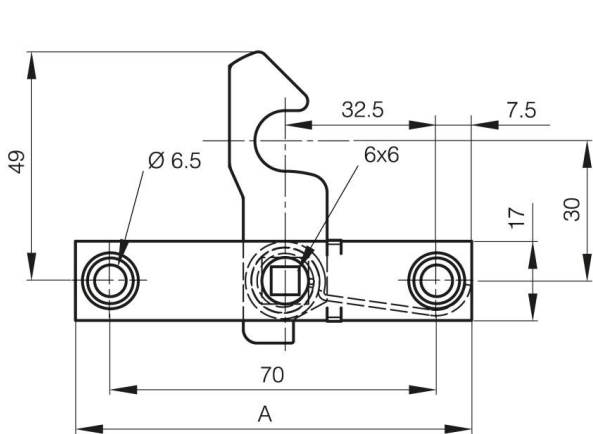

SCHLIESSBLECH FÜR TÜRSCHLOSS MIT FEDER 16-1-4031

16-1-4032

Dieser Artikel funktioniert rechts und links.

A	85 mm
Ausführung	Schließblech

Material	Edelstahl 1.4301
Gewicht (g)	48 g
B	17 mm
C	8.5 mm
Dekor	entgratet