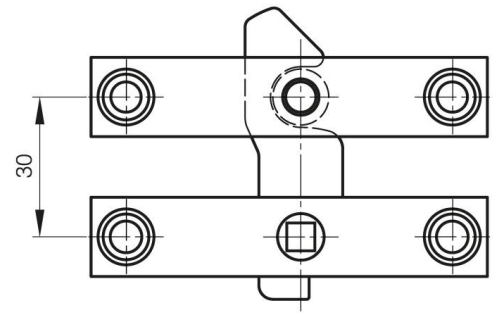

SCHLIESSBLECH FÜR TÜRSCHLOSS MIT FEDER 16-1-4031

16-1-4032

Dieser Artikel funktioniert rechts und links.

A	85 mm
Ausführung	Schließblech

Material	Edelstahl 1.4301
Gewicht (g)	48 g
B	17 mm
C	8.5 mm
Dekor	entgratet