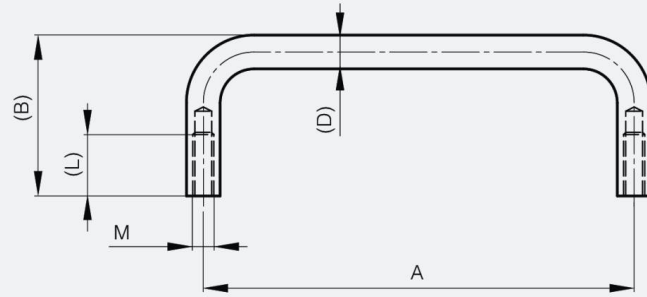

ZIEHGRIFFE MIT RÜCKSEITIGER BEFESTIGUNG VON 52 BIS 120 MM

19-7-3684

A	80 mm
Material	Aluminium
Gewicht (g)	17 g

B	34 mm
D (Durchmesser)	8
Dekor	eloxiert farblos
L	12 mm

M	4 mm
----------	------