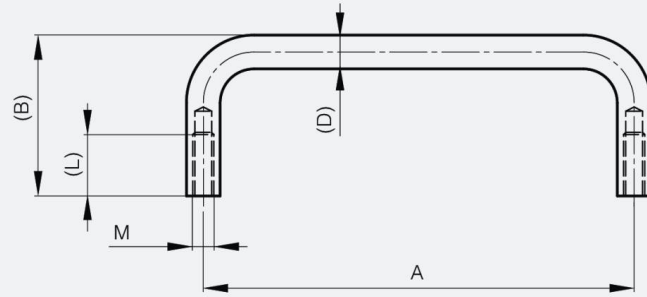

ZIEHGRIFFE MIT RÜCKSEITIGER BEFESTIGUNG VON 52 BIS 120 MM

19-7-3683

A	52 mm
Material	Aluminium
Gewicht (g)	14 g

B	34 mm
D (Durchmesser)	8
Dekor	eloxiert farblos
L	10 mm

M	4 mm
----------	------