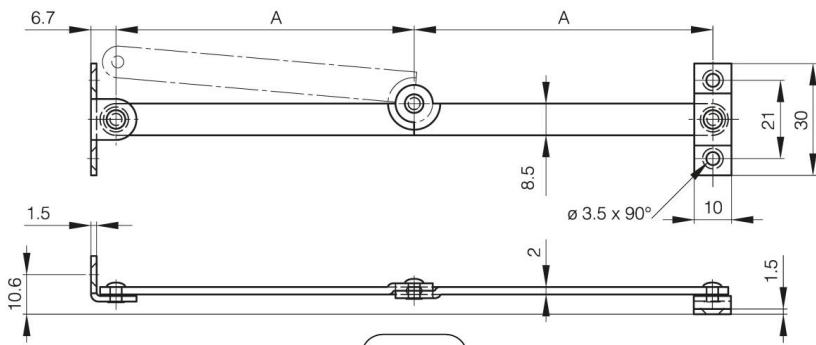

## **KLAPPENAUFSTELLER VERZINKT SCHWARZ STAHL A**

**24-1-3312**

<b>A</b>	80 mm
<b>Material</b>	Stahl
<b>Gewicht (g)</b>	34 g

Dekor

schwarz verzinkt

24-1-3312

24-1-3311