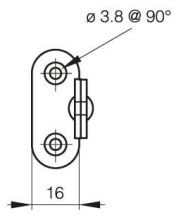

## **KLAPPENAUFSTELLER VERZINKT STAHL**

24-7-3532

<b>A</b>	200 mm
<b>Material</b>	Stahl
<b>Gewicht (g)</b>	167 g

Dekor

verzinkt

24-7-3525 & 24-7-3527 & 24-7-3529 & 24-7-3531

24-7-3526 & 24-7-3528 & 24-7-3530 & 24-7-3532