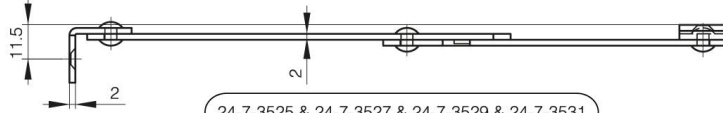

KLAPPENAUFSTELLER VERZINKT STAHL

24-7-3531

A	200 mm
Material	Stahl
Gewicht (g)	167 g

Dekor

verzinkt

24-7-3525 & 24-7-3527 & 24-7-3529 & 24-7-3531

24-7-3526 & 24-7-3528 & 24-7-3530 & 24-7-3532