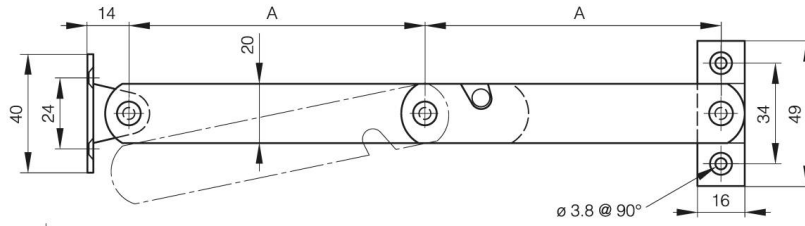

KLAPPENAUFSTELLER VERZINKT STAHL

24-7-3531

A	200 mm
Material	Stahl
Gewicht (g)	167 g

Dekor

verzinkt

24-7-3525 & 24-7-3527 & 24-7-3529 & 24-7-3531

24-7-3526 & 24-7-3528 & 24-7-3530 & 24-7-3532