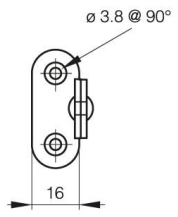

KLAPPENAUFSTELLER VERZINKT STAHL

24-7-3530

A	175 mm
Material	Stahl
Gewicht (g)	152 g

Dekor

verzinkt

24-7-3525 & 24-7-3527 & 24-7-3529 & 24-7-3531

24-7-3526 & 24-7-3528 & 24-7-3530 & 24-7-3532