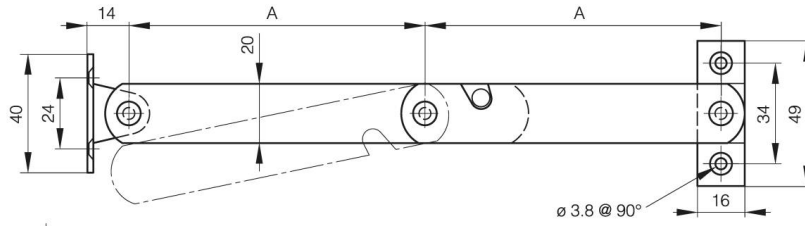

KLAPPENAUFSTELLER VERZINKT STAHL

24-7-3529

A	175 mm
Material	Stahl
Gewicht (g)	152 g

Dekor

verzinkt

24-7-3525 & 24-7-3527 & 24-7-3529 & 24-7-3531

24-7-3526 & 24-7-3528 & 24-7-3530 & 24-7-3532