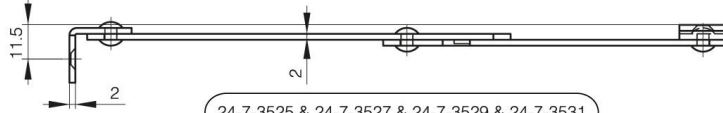

KLAPPENAUFSTELLER VERZINKT STAHL

24-7-3529

A	175 mm
Material	Stahl
Gewicht (g)	152 g

Dekor

verzinkt

24-7-3525 & 24-7-3527 & 24-7-3529 & 24-7-3531

24-7-3526 & 24-7-3528 & 24-7-3530 & 24-7-3532