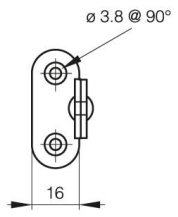

KLAPPENAUFSTELLER VERZINKT STAHL

24-7-3529

A	175 mm
Material	Stahl
Gewicht (g)	152 g

Dekor

verzinkt

24-7-3525 & 24-7-3527 & 24-7-3529 & 24-7-3531

24-7-3526 & 24-7-3528 & 24-7-3530 & 24-7-3532