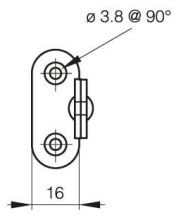

KLAPPENAUFSTELLER VERZINKT STAHL

24-7-3528

A	150 mm
Material	Stahl
Gewicht (g)	133 g

Dekor

verzinkt

24-7-3525 & 24-7-3527 & 24-7-3529 & 24-7-3531

24-7-3526 & 24-7-3528 & 24-7-3530 & 24-7-3532