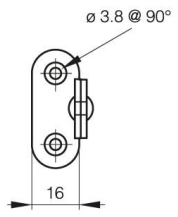

KLAPPENAUFSTELLER VERZINKT STAHL

24-7-3527

| | |
|--------------------|--------|
| A | 150 mm |
| Material | Stahl |
| Gewicht (g) | 133 g |

Dekor

verzinkt

24-7-3525 & 24-7-3527 & 24-7-3529 & 24-7-3531

24-7-3526 & 24-7-3528 & 24-7-3530 & 24-7-3532