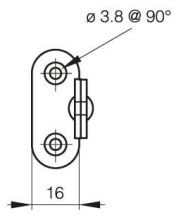

KLAPPENAUFSTELLER VERZINKT STAHL

24-7-3526

A	125 mm
Material	Stahl
Gewicht (g)	116 g

Dekor

verzinkt

24-7-3525 & 24-7-3527 & 24-7-3529 & 24-7-3531

24-7-3526 & 24-7-3528 & 24-7-3530 & 24-7-3532