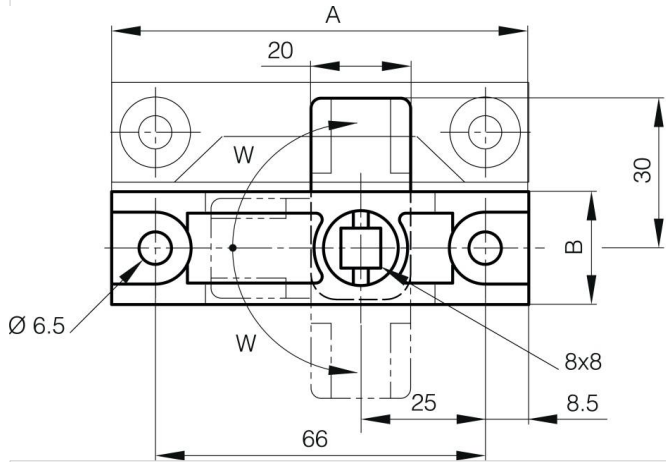

KUNSTSTOFFSCHLOSS MIT SCHLIESSBLECH

16-7-4012

Dieser Artikel funktioniert rechts und links.

A	83 mm
Material	POM

Gewicht (g)	32 g
B	22 mm
C	14 mm
Dekor	schwarz

W (Drehwinkel)	90° Degré
-----------------------	-----------