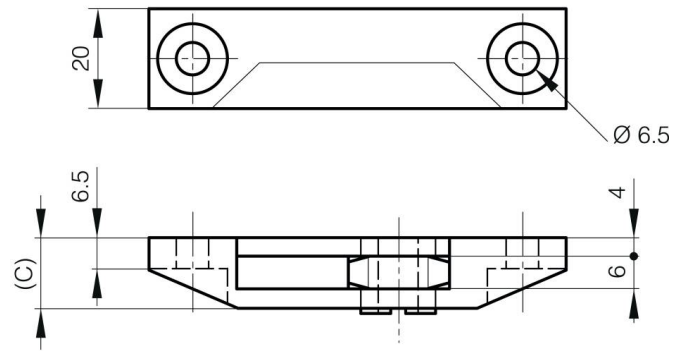

KUNSTSTOFFSCHLOSS MIT SCHLIESSBLECH

16-7-4012

Dieser Artikel funktioniert rechts und links.

A	83 mm
Material	POM

Gewicht (g)	32 g
B	22 mm
C	14 mm
Dekor	schwarz

W (Drehwinkel)	90° Degré
-----------------------	-----------