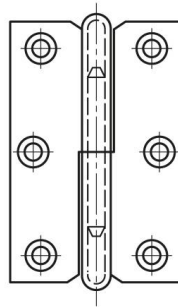

14-7-3397 & 14-7-3399 & 14-7-3401