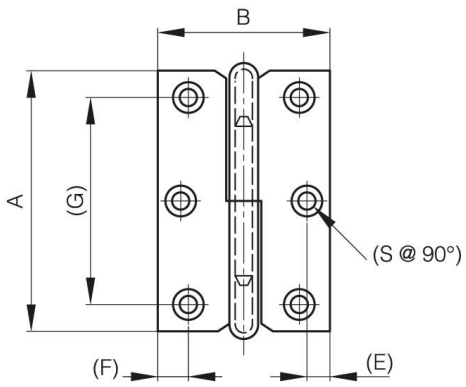

## **FITSCHBÄNDER LÄNGE VON 60 BIS 80 MM**

14-7-3397

<b>A</b>	60 mm
<b>Ausführung</b>	Typ 2
<b>Material</b>	Stahl
<b>Gewicht (g)</b>	35 g

<b>B</b>	40 mm
<b>C</b>	1.5 mm
<b>S (Lochdurchmesser)</b>	4 mm
<b>E (Gelenkteile oder Dicke)</b>	5.5 mm
<b>D (Durchmesser)</b>	4
<b>F (Abstand)</b>	7 mm
<b>G (Abstand)</b>	46 mm
<b>Dekor</b>	vernickelt