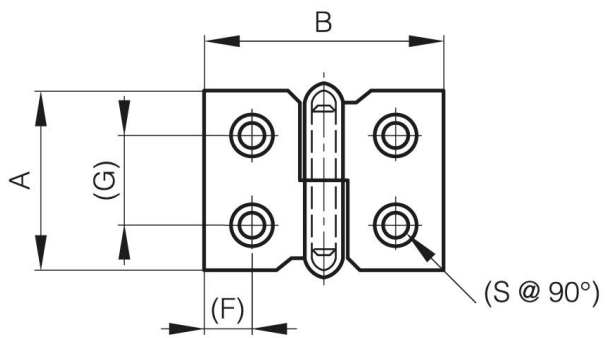

## **FITSCHBÄNDER LÄNGE 30 MM**

**14-7-3390**

<b>A</b>	30 mm
<b>Ausführung</b>	Typ 1
<b>Material</b>	Stahl
<b>Gewicht (g)</b>	16 g

<b>B</b>	40 mm
<b>C</b>	1.2 mm
<b>S (Lochdurchmesser)</b>	3 mm
<b>D (Durchmesser)</b>	4
<b>F (Abstand)</b>	7.7 mm
<b>G (Abstand)</b>	15 mm
<b>Dekor</b>	vernickelt