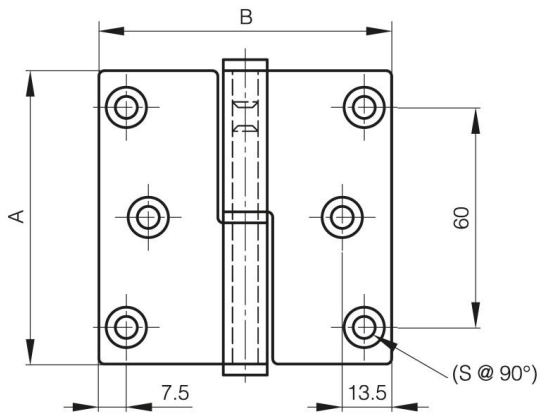

## **FITSCHBÄNDER 80 X 80 MM IN EDELSTAHL MIT 6 BOHRUNGEN**

**14-7-3727**

Nur die sichtbare Seite ist gebürstet.

Hauptsächlich hergestellt aus Edelstahl, für eine vollständige Beschreibung der Materialien, bitte kontaktieren Sie uns.

<b>A</b>	80 mm
----------	-------

<b>Ausführung</b>	Typ 1
<b>Material</b>	Edelstahl 1.4301
<b>Gewicht (g)</b>	175 g
<b>B</b>	80 mm
<b>C</b>	2.5 mm
<b>S (Lochdurchmesser)</b>	5.8 mm
<b>D (Durchmesser)</b>	7
<b>Dekor</b>	gebürstet