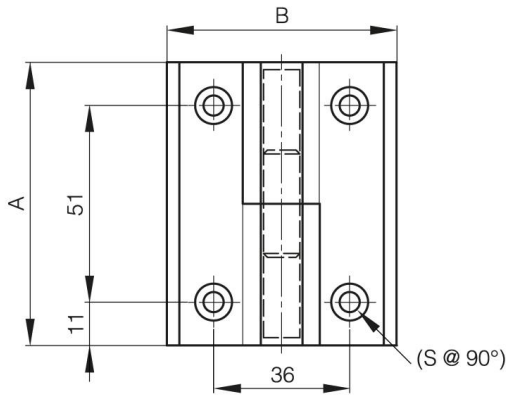

KUNSTSTOFF-FITSCHBÄNDER

14-7-3722

Fitschbänder aus glasfaserverstärktem (15%) Polyamid. Stift aus Edelstahl 1.4305

A	74 mm
Ausführung	Typ 1
Material	Polyamid

Gewicht (g)	53 g
B	60 mm
C	7 mm
S (Lochdurchmesser)	5 mm
D (Durchmesser)	9.5
Dekor	schwarz