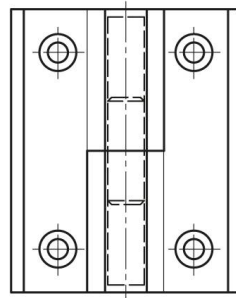

Gewicht (g)	53 g
B	60 mm
C	7 mm
S (Lochdurchmesser)	5 mm
D (Durchmesser)	9.5
Dekor	schwarz

14-7-3723