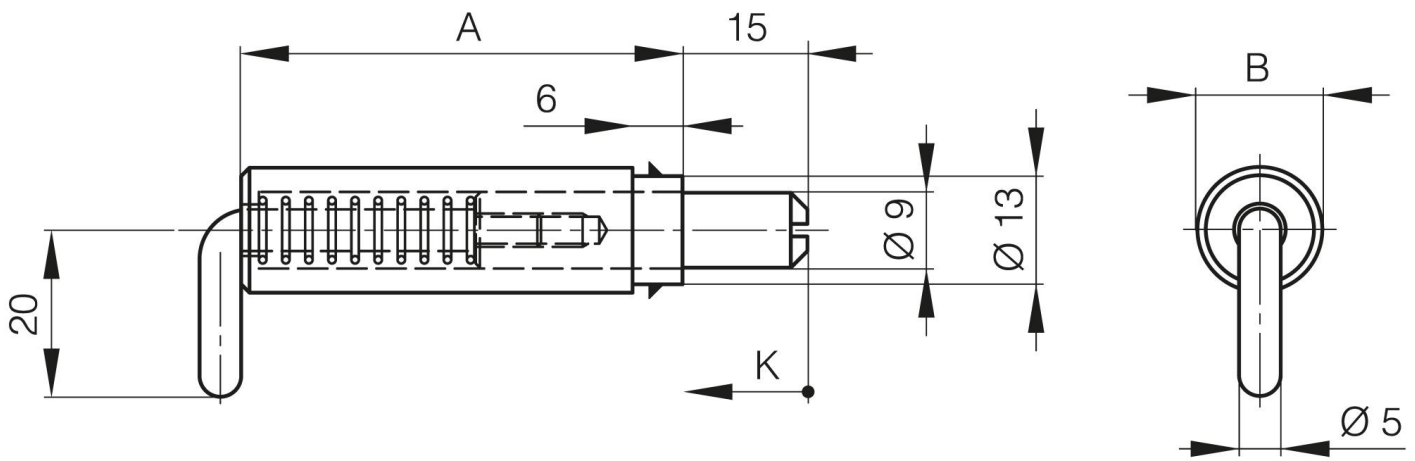

FITSCHEN FÜR UNSICHTBAREN ANSCHLAG MIT FEDER ZUM ANSCHWEISSEN

85-7-1030

A	53 mm
Material	Stahl
Gewicht (g)	70 g

B	15 mm
Dekor	unbehandelt

K	15 mm
----------	-------